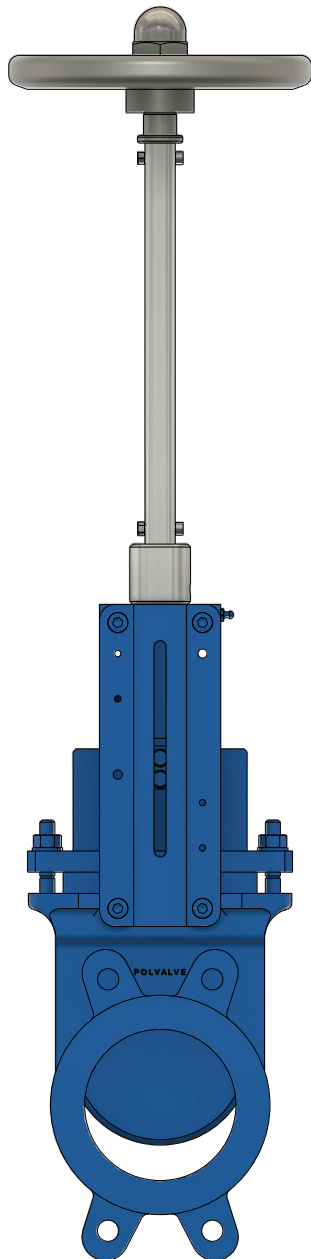

Parts List		
Item	Qty	Part Number
1	1	Adapter kola
2	1	Adapter przedluzki
3	1	Przedluzka
4	1	Nakrętka kołpakowa
5	2	Nakrętka
6	2	Śruba
7	1	Wpust DIN 6885 8x7x20
8	1	Wkręt dociskowy
9	1	Korpus zasuw
10	1	Kolo zasuw

POLVALVE

ARMATURA PRZEMYSŁOWA