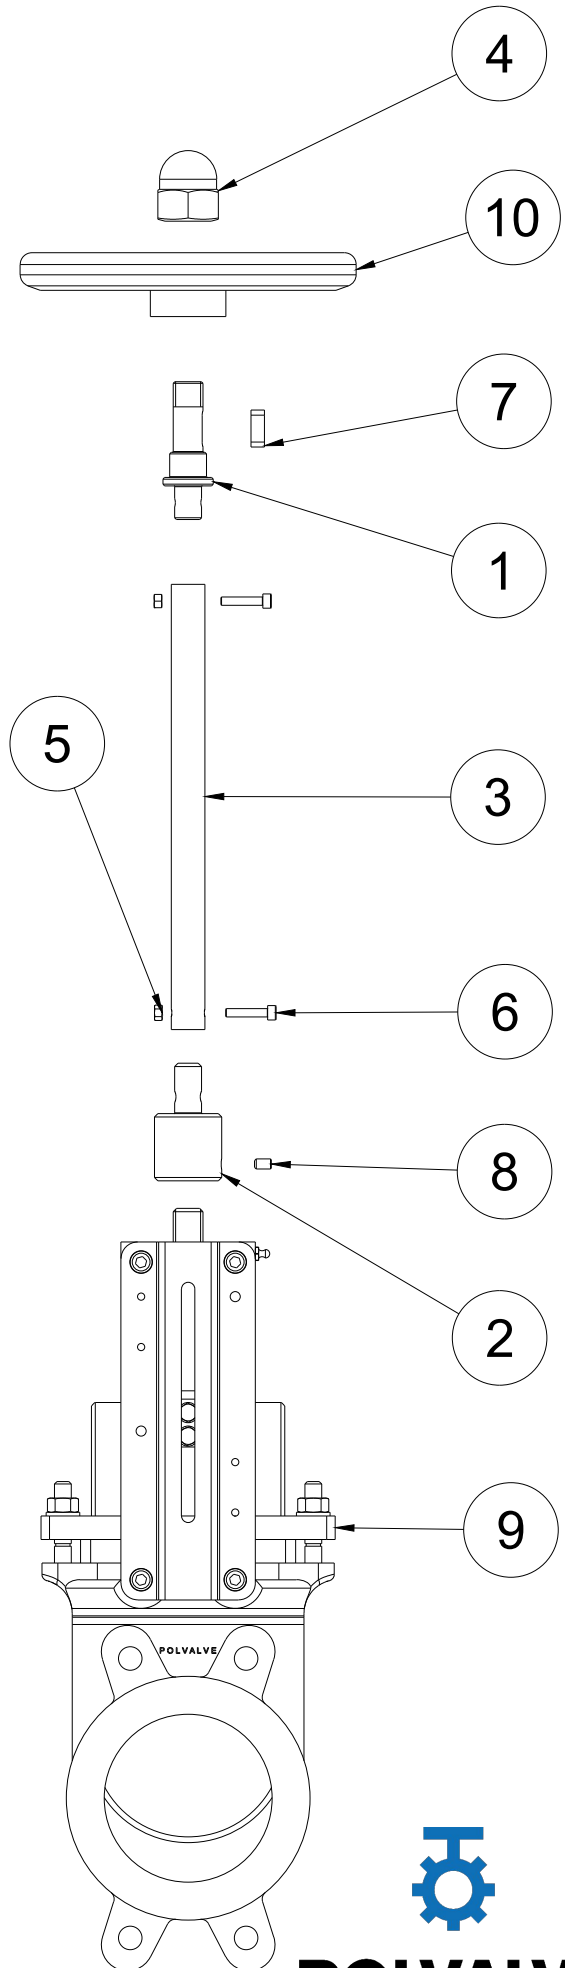

Parts List		
Item	Qty	Part Number
1	1	Adapter kola
2	1	Adapter przedluzki
3	1	Przedluzka
4	1	Nakrętka kołpakowa
5	2	Nakrętka
6	2	Śruba
7	1	Wpust DIN 6885 8x7x20
8	1	Wkręt dociskowy
9	1	Korpus zasuw
10	1	Kolo zasuw

POLVALVE

ARMATURA PRZEMYSŁOWA